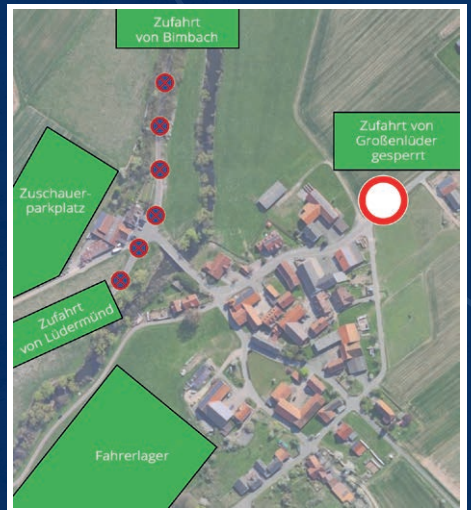

Eintritt frei

**Präsentation von historischen
Motorsportfahrzeugen (kein Rennen)**
auf der Landstraße von
Lütterz nach Großenlüder

Start jeweils ab 09.00 Uhr

**Am Samstagabend Open Air
Livemusik von „The Speedballs“**

Eintritt frei

Veranstalter: AC Lauterbach e.V. im ADAC in Zusammenarbeit mit der Feuerwehr Lütterz

Automobilclub Lauterbach e.V. im ADAC · Hohwald Str. 15 · 36341 Lauterbach
Alexander Rehberg 0171 632 50 54 · info@ac-lauterbach.de · www.histo-bergcup.de

8. Histo-Bergcup **AC Lauterbach**

in Lütterz am 16. + 17.09.2023

am DGH · 36137 Lütterz

Infos unter: www.histo-bergcup.de

atzert:weber
Eine Autolänge voraus!

<p>Autohaus Kreis Salzschlierer Str. 2 · 36137 Großenlüder Telefon 0 66 48-95 02-0 www.autohaus-kreis.de</p>	<p>„Die Lackiererei“ Kreis Im Sämgig 1 · 36137 Großenlüder Telefon 0 66 48-82 49 www.autohaus-kreis.de</p>	<p>Müs und Lauterbach Kreis Ihr Partner rund ums Auto!</p>	<p>Autohaus Lauterbach Kreis GmbH BMW Service – Autorisierte Vertragswerkstatt</p> <p>Fritz-Ebel-Allee 19 · Tel. 0 66 41-9 11 64-0 www.kreis-autohaus-lauterbach.de</p>  <p>Original Teile und Zubehör</p>
---	---	---	---

<p>FOTODESIGN ERICH GUTBERLET Bildjournalist Lichtbildner</p> <p>Lütterz Nr. 8 36137 Großenlüder Tel. 06648-7684 Fax 06648-61819</p>	<p>Stumpf Transporte</p>	<p>Reifen Willig 36323 Großenau-Wallersdorf Berngeröder Straße 19</p> 	<p>RETRO BERG-CUP</p> 
---	---------------------------------	--	---