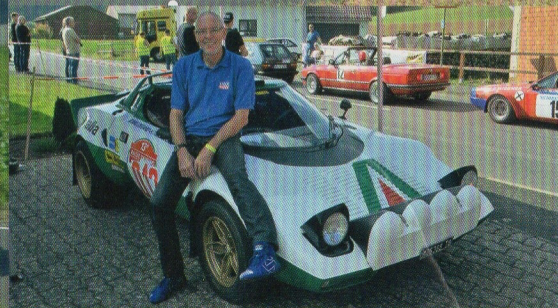

wehner www.wehner-metallbau.de
metallbau

Oberkarlbacher Straße 45
36148 Karlbach-Uttrichshausen
Telefon: 09742-81 00 0

10 **1a autoserwisce** **GRÜNDEN** **WÄRDEN** **STATT**

Schweißtechnik

wehner **10 autoserwisce**

Kfz - Service (alle Marken)

Fulda Dr. - Raabstr. 56 51 | 0661 933880

SCHLOSSEREI **LEITSCH**

STAHL - ALUMINIUM - EDELSTAHL

36093 Künzell-Wissels / Tel. 0661-68417
www.schlosserei-leitsch.de

WIR LIEBEN METALLE

wehner **MOBILS**

Kran- & Pannendienst

wehner **Kran- & Pannendienst**

Fulda Dr. - Raabstr. 56 51 | www.wehner-krandienst.de | 0661 933880

FOTODESIGN ERICH GUTBERLET

Bildjournalist
Lichtbildner

Lütterz Nr. 8
36137 Großenlüder
Tel. 06648-7684
Fax 06648-61819

Für's Cabrio: Qualitäts-Verdecke
vom Spezialisten

Auto-Setzerei • LKW-Planen • Reparaturen
PKW- und Motorradsetzerei • Poisterungen im Pflegebereich

Autosetzer-Planen
Adolf Schwab
Tsch. Waldstr. 10
Schwab-Fulda@t-online.de • www.schwab-planen.de

Ignaz-Komp-Str. 4
36043 Fulda
Tel. 0661/36301
Fax 0661/36877

Müs und Lauterbach
Kreis
Ihr Partner rund ums Auto!

Autohaus Kreis
Salzschlierer Str. 2 • 36137 Großenlüder
Telefon 0 66 48-95 02-0
www.autohaus-kreis.de

Die Lackiererei Kreis

Im Sämig 1 • 36137 Großenlüder
Telefon 0 66 48-82 49
www.autohaus-kreis.de

Autohaus Lauterbach **Kreis** GmbH
BMW Service &

BOSCH Service Ihr Mehrmarkenprofi

Fritz-Ebel-Allee 19 • Tel. 0 66 41-9 11 64-0
www.kreis-autohaus-lauterbach.de

Organisation: Automobilclub Lauterbach in Zusammenarbeit mit der Feuerwehr Lütterz.
Info: bergcup-lauterbach.de / Tel. 0661-56183